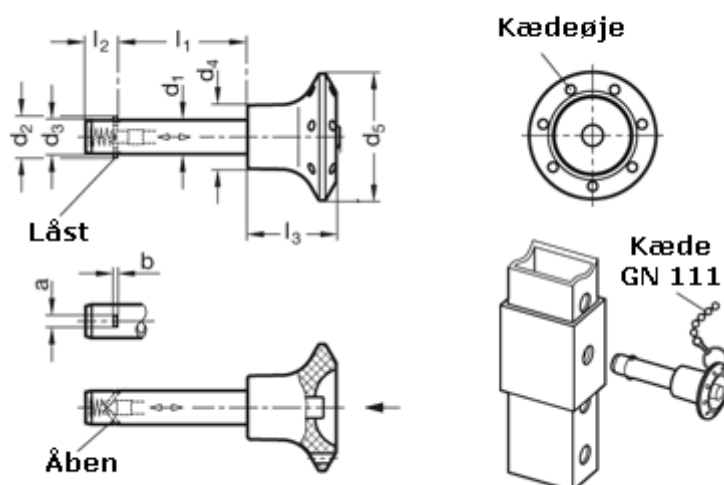

Article number: 201091692
 Description: E+G Lock pin
 GN 114.2-12-70

Measures

a	= 3,8	l1 = 70
b	= 1	l2 = 11,3
Clamping force (kN)	= 60	l3 = 26
d1	= 12	
d2	= 14,8	
d3	= 11,9	
d4	= 18	
d5	= 34	